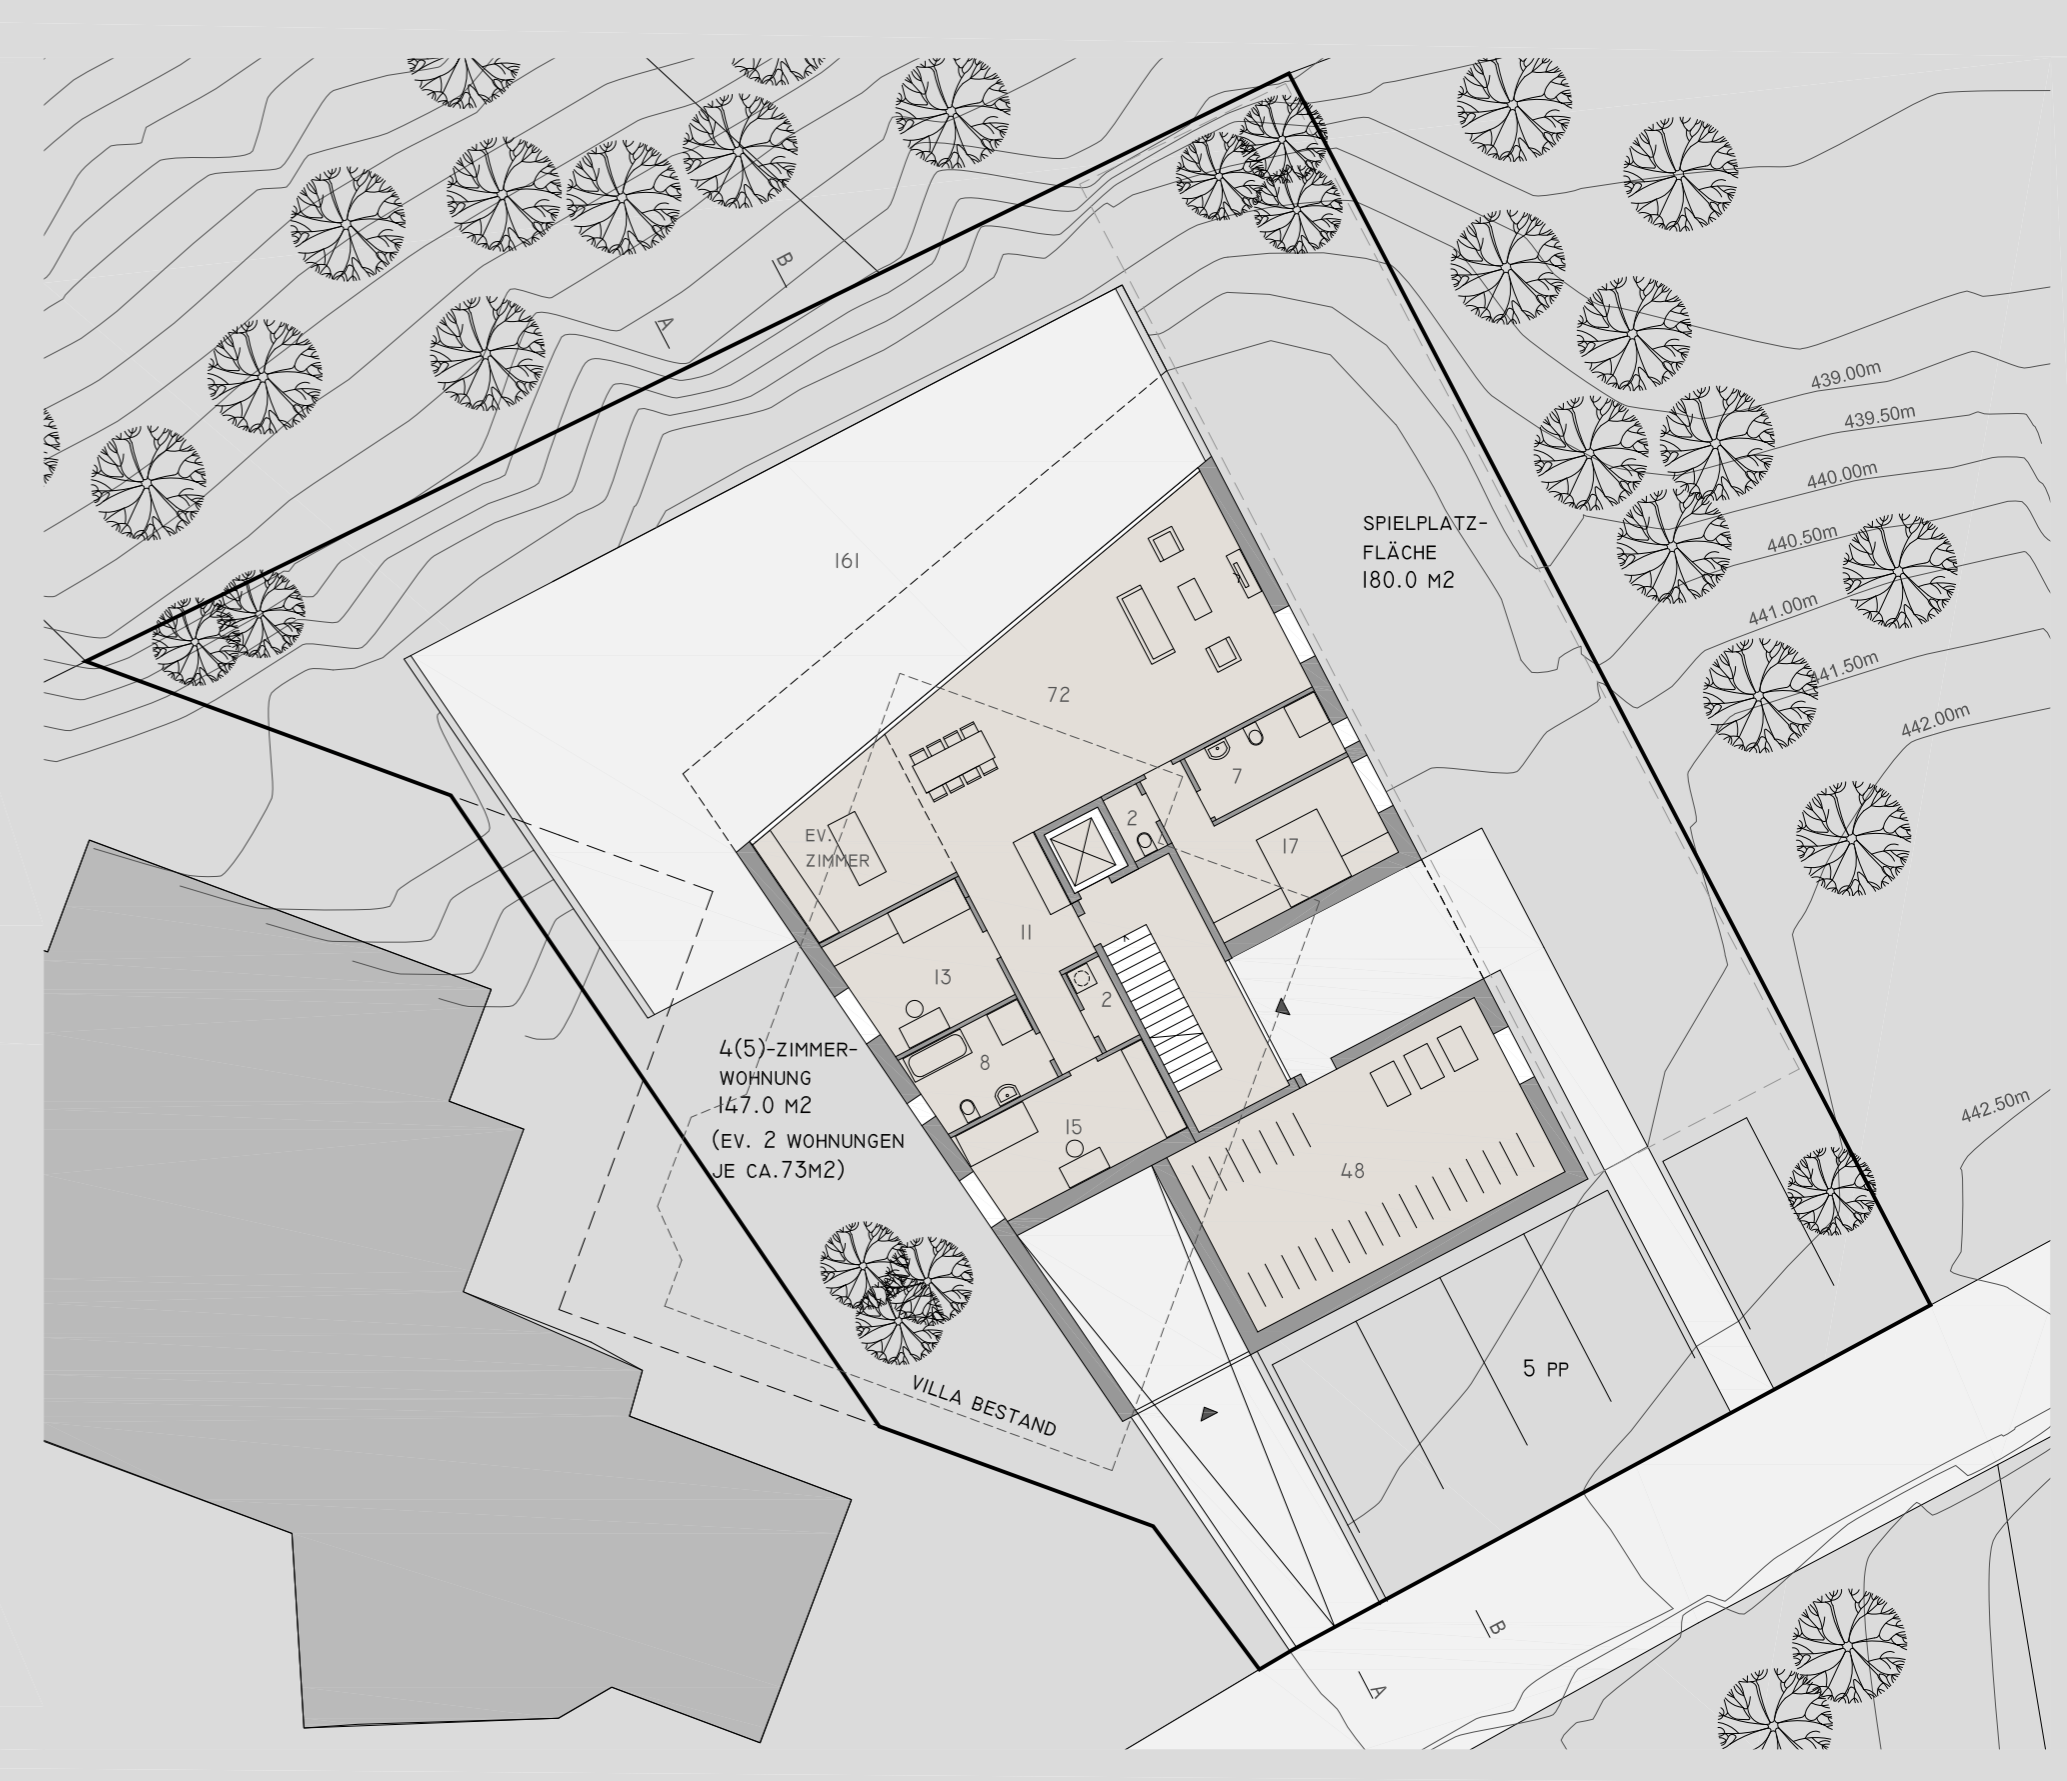

Ansicht Nord-West 1:200

Ansicht Süd-West 1:200

Ansicht Süd-Ost 1:200

Ansicht Nord-Ost 1:200

Bruttogeschoßfläche **585m<sup>2</sup>**    Nettogrundfläche **1000m<sup>2</sup>**    Baunutzungszahl **59**    Nettonutzfläche **561m<sup>2</sup>**    Bruttorauminhalt **3650m<sup>3</sup>**

Lageplan 1:500

Grundriß 2.OG 1:200

Grundriß 1.OG 1:200

Schnitt B-B 1:500

Schnitt A-A 1:500

Grundriß EG 1:200

Orthofoto Bregenzer Bucht

Grundriß UG 1:200