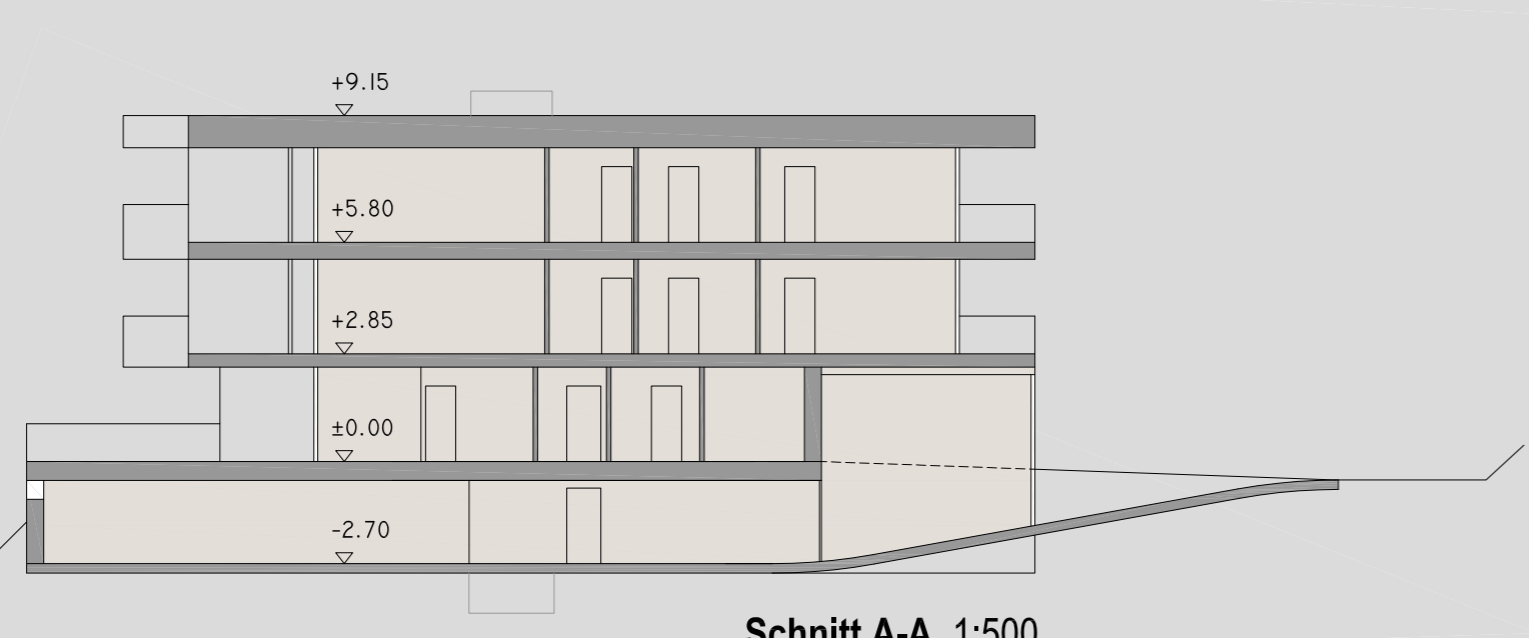

Ansicht Nord-West 1:200

Ansicht Süd-West 1:200

Ansicht Süd-Ost 1:200

Ansicht Nord-Ost 1:200

Bruttogeschoßfläche **585m<sup>2</sup>**    Nettogrundfläche **1000m<sup>2</sup>**    Baunutzungszahl **59**    Nettonutzfläche **561m<sup>2</sup>**    Bruttorauminhalt **3650m<sup>3</sup>**

Lageplan 1:500

Grundriß 2.OG 1:200

Grundriß 1.OG 1:200

Schnitt B-B 1:500

Schnitt A-A 1:500

Grundriß EG 1:200

Orthofoto Bregenzer Bucht

Grundriß UG 1:200