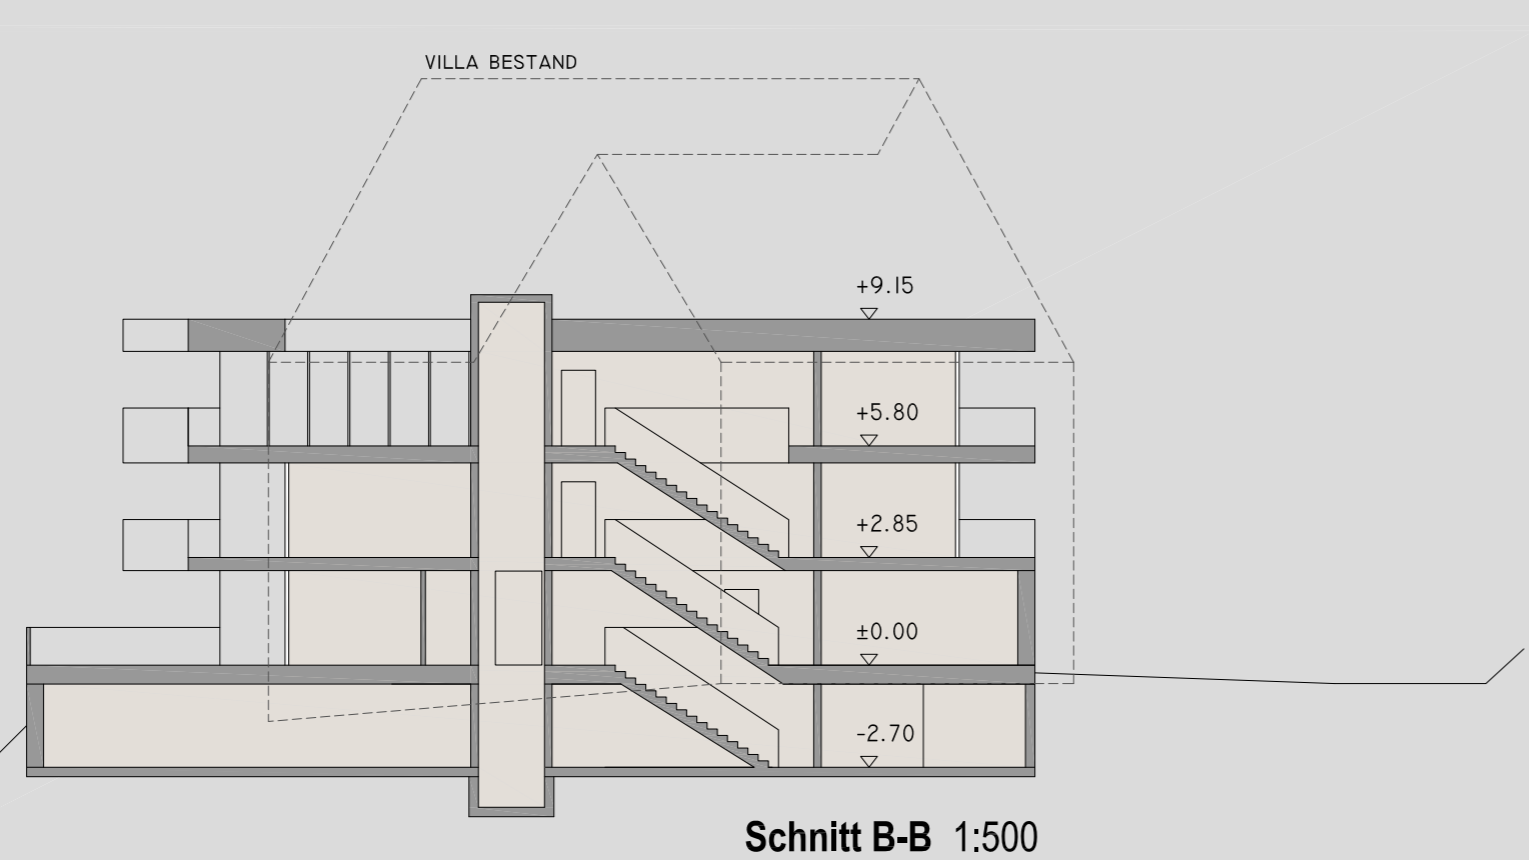

Ansicht Nord-West 1:200

Ansicht Süd-West 1:200

Ansicht Süd-Ost 1:200

Ansicht Nord-Ost 1:200

Bruttogeschoßfläche **585m<sup>2</sup>**    Nettogrundfläche **1000m<sup>2</sup>**    Baunutzungszahl **59**    Nettonutzfläche **561m<sup>2</sup>**    Bruttorauminhalt **3650m<sup>3</sup>**

Lageplan 1:500

Grundriß 2.OG 1:200

Grundriß 1.OG 1:200

Schnitt B-B 1:500

Schnitt A-A 1:500

Grundriß EG 1:200

Orthofoto Bregenzer Bucht

Grundriß UG 1:200