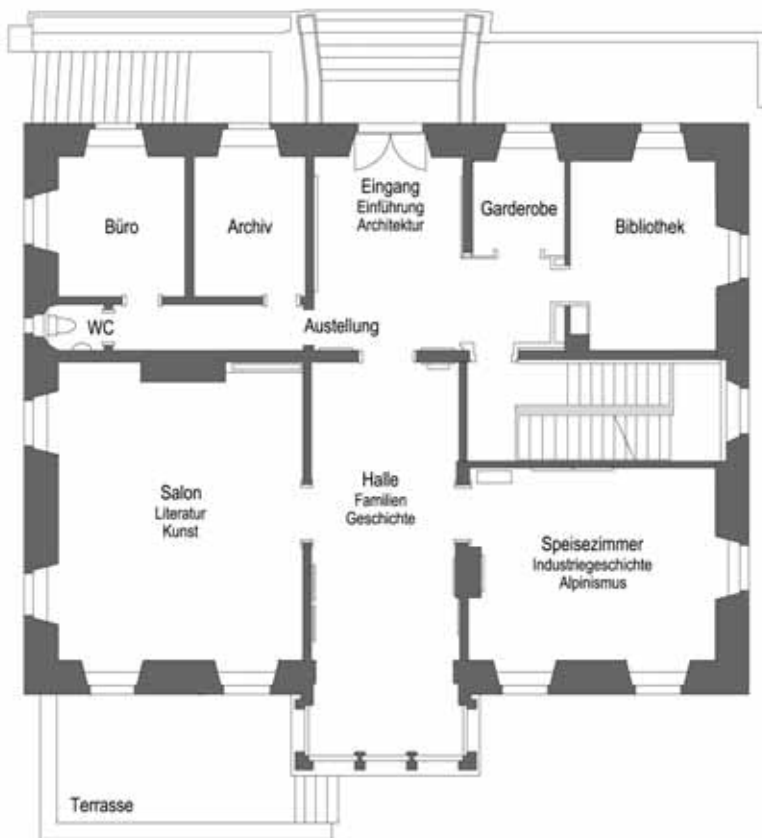

Villa Falkenhorst, Thüringen (Vorarlberg)

Lage

0 10 20 30 m

Erdgeschoss
Dauerausstellung - Fam. Douglas

Kellergeschoss
Wechselausstellungen

Dachgeschoss
Veranstaltungen

0 5m

Schnitt

0 5m

Auffahrt

Pavillon im Park

2001
Flugelin, Thüringen, Voralberg

Umbau-Sanierung Villa Falkenhorst
Architekt Helmut Kuëss Fotos: Ignacio Martinez

Ausstellung EG

Ausstellung EG

Ausstellung EG