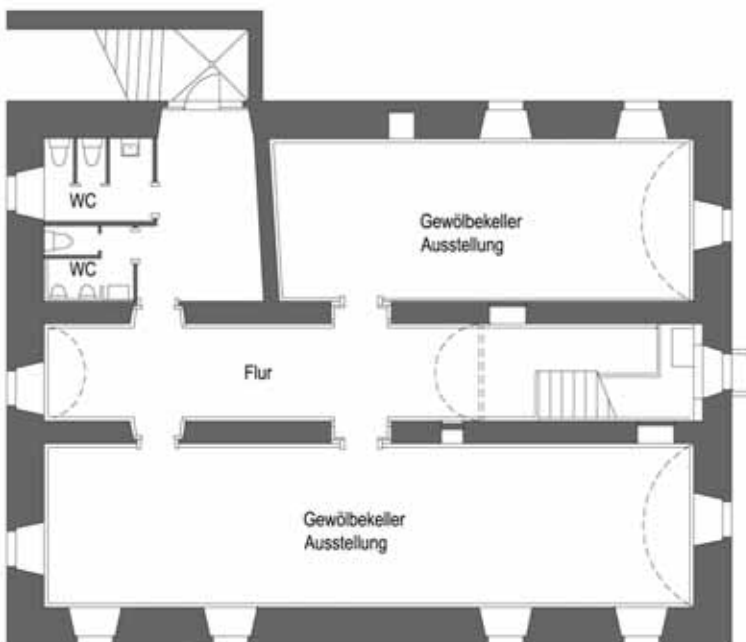

Villa Falkenhorst, Thüringen (Vorarlberg)

Lage

0 10 20 30 m

Erdgeschoss
Dauerausstellung - Fam. Douglas

Kellergeschoss
Wechselausstellungen

Dachgeschoss
Veranstaltungen

0 5m

Schnitt

0 5m

Auffahrt

Pavillon im Park

2001
Flugelin, Thüringen, Voralberg

Umbau-Sanierung Villa Falkenhorst
Architekt Helmut Kuëss Fotos: Ignacio Martinez

Ausstellung EG

Ausstellung EG

Ausstellung EG