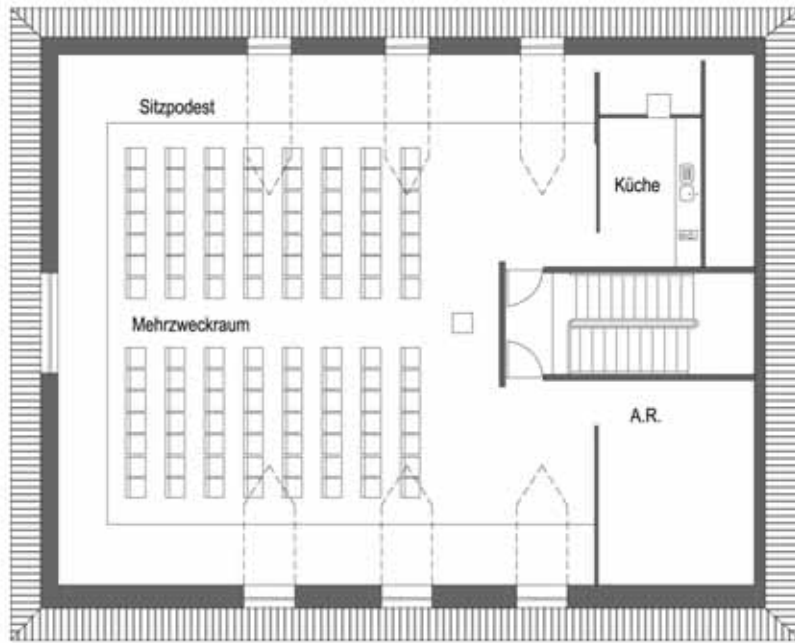

Villa Falkenhorst, Thüringen (Vorarlberg)

Lage

0 10 20 30 m

Erdgeschoss
Dauerausstellung - Fam. Douglas

Kellergeschoss
Wechselausstellungen

Dachgeschoss
Veranstaltungen

0 5m

Schnitt

0 5m

Auffahrt

Pavillon im Park

2001
Flugelin, Thüringen, Voralberg

Umbau-Sanierung Villa Falkenhorst
Architekt Helmut Kuëss Fotos: Ignacio Martinez

Ausstellung EG

Ausstellung EG

Ausstellung EG