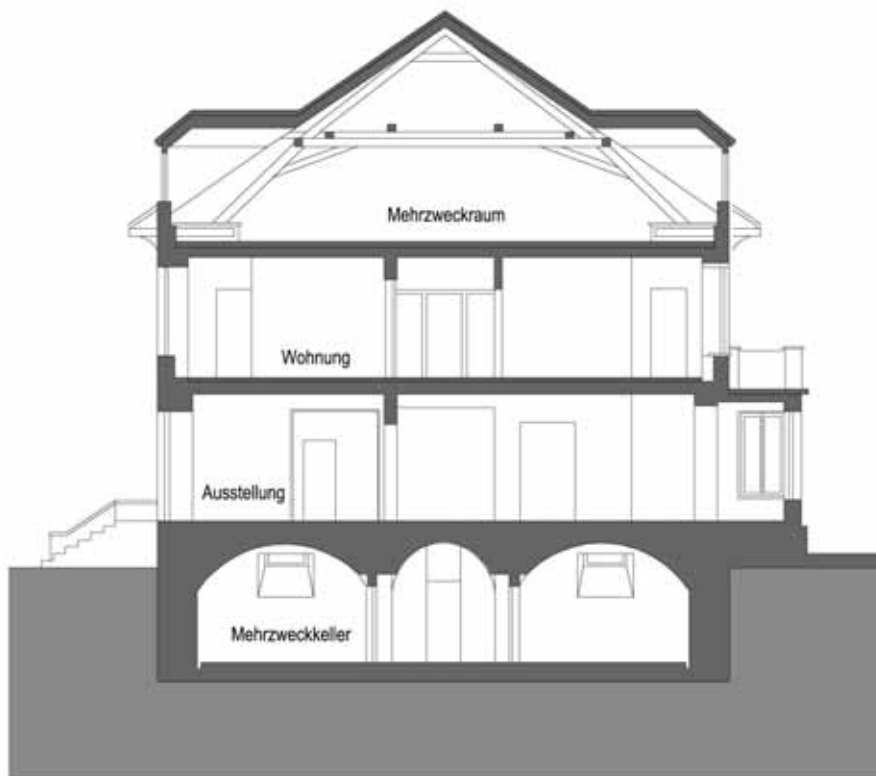

Villa Falkenhorst, Thüringen (Vorarlberg)

Lage

0 10 20 30 m

Erdgeschoss
Dauerausstellung - Fam. Douglas

Kellergeschoss
Wechselausstellungen

Dachgeschoss
Veranstaltungen

0 5m

Schnitt

0 5m

Auffahrt

Pavillon im Park

2001
Flugelin, Thüringen, Voralberg

Umbau-Sanierung Villa Falkenhorst
Architekt Helmut Kuëss Fotos: Ignacio Martinez

Ausstellung EG

Ausstellung EG

Ausstellung EG

Ausstellung EG

Mehrzweckraum