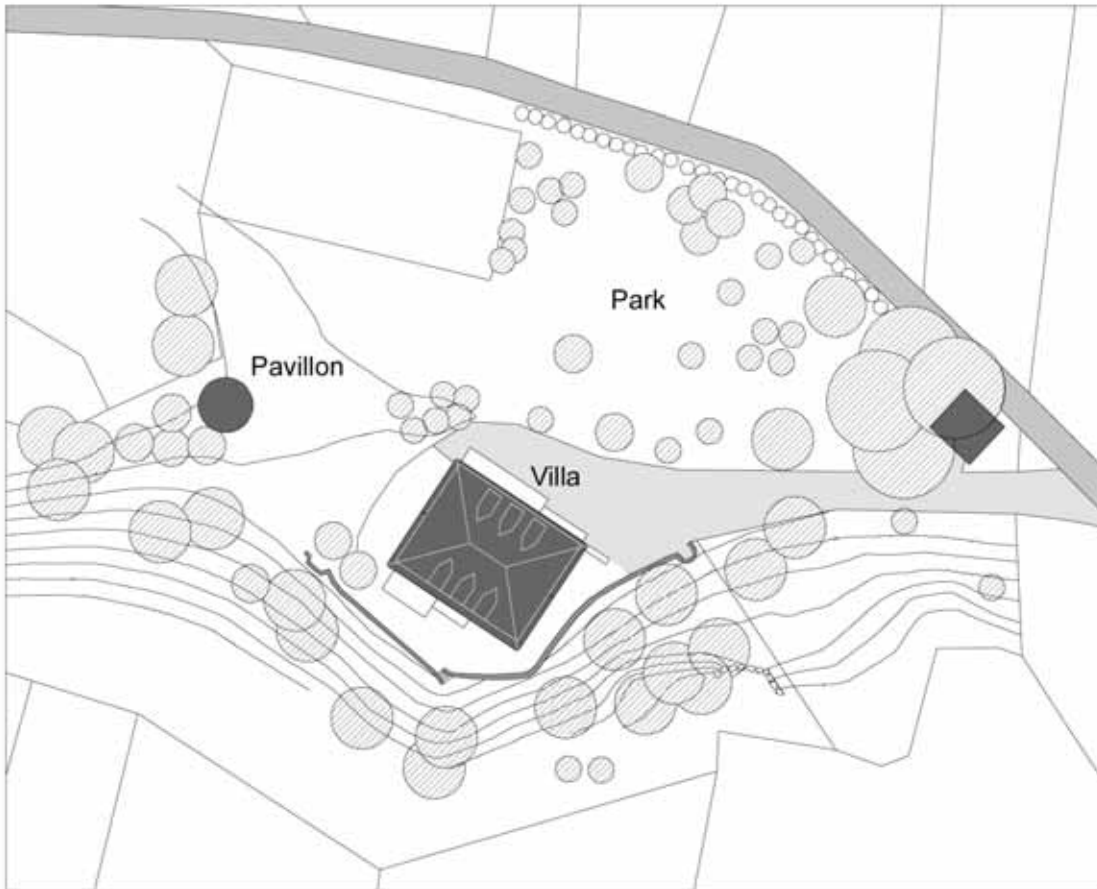

Villa Falkenhorst, Thüringen (Vorarlberg)

Lage

0 10 20 30 m

Erdgeschoss
Dauerausstellung - Fam. Douglas

Kellergeschoss
Wechselausstellungen

Dachgeschoss
Veranstaltungen

0 5m

Schnitt

0 5m

Auffahrt

Pavillon im Park

2001
Flugelin, Thüringen, Voralberg

Umbau-Sanierung Villa Falkenhorst
Architekt Helmut Kuëss Fotos: Ignacio Martinez

Ausstellung EG

Ausstellung EG

Ausstellung EG