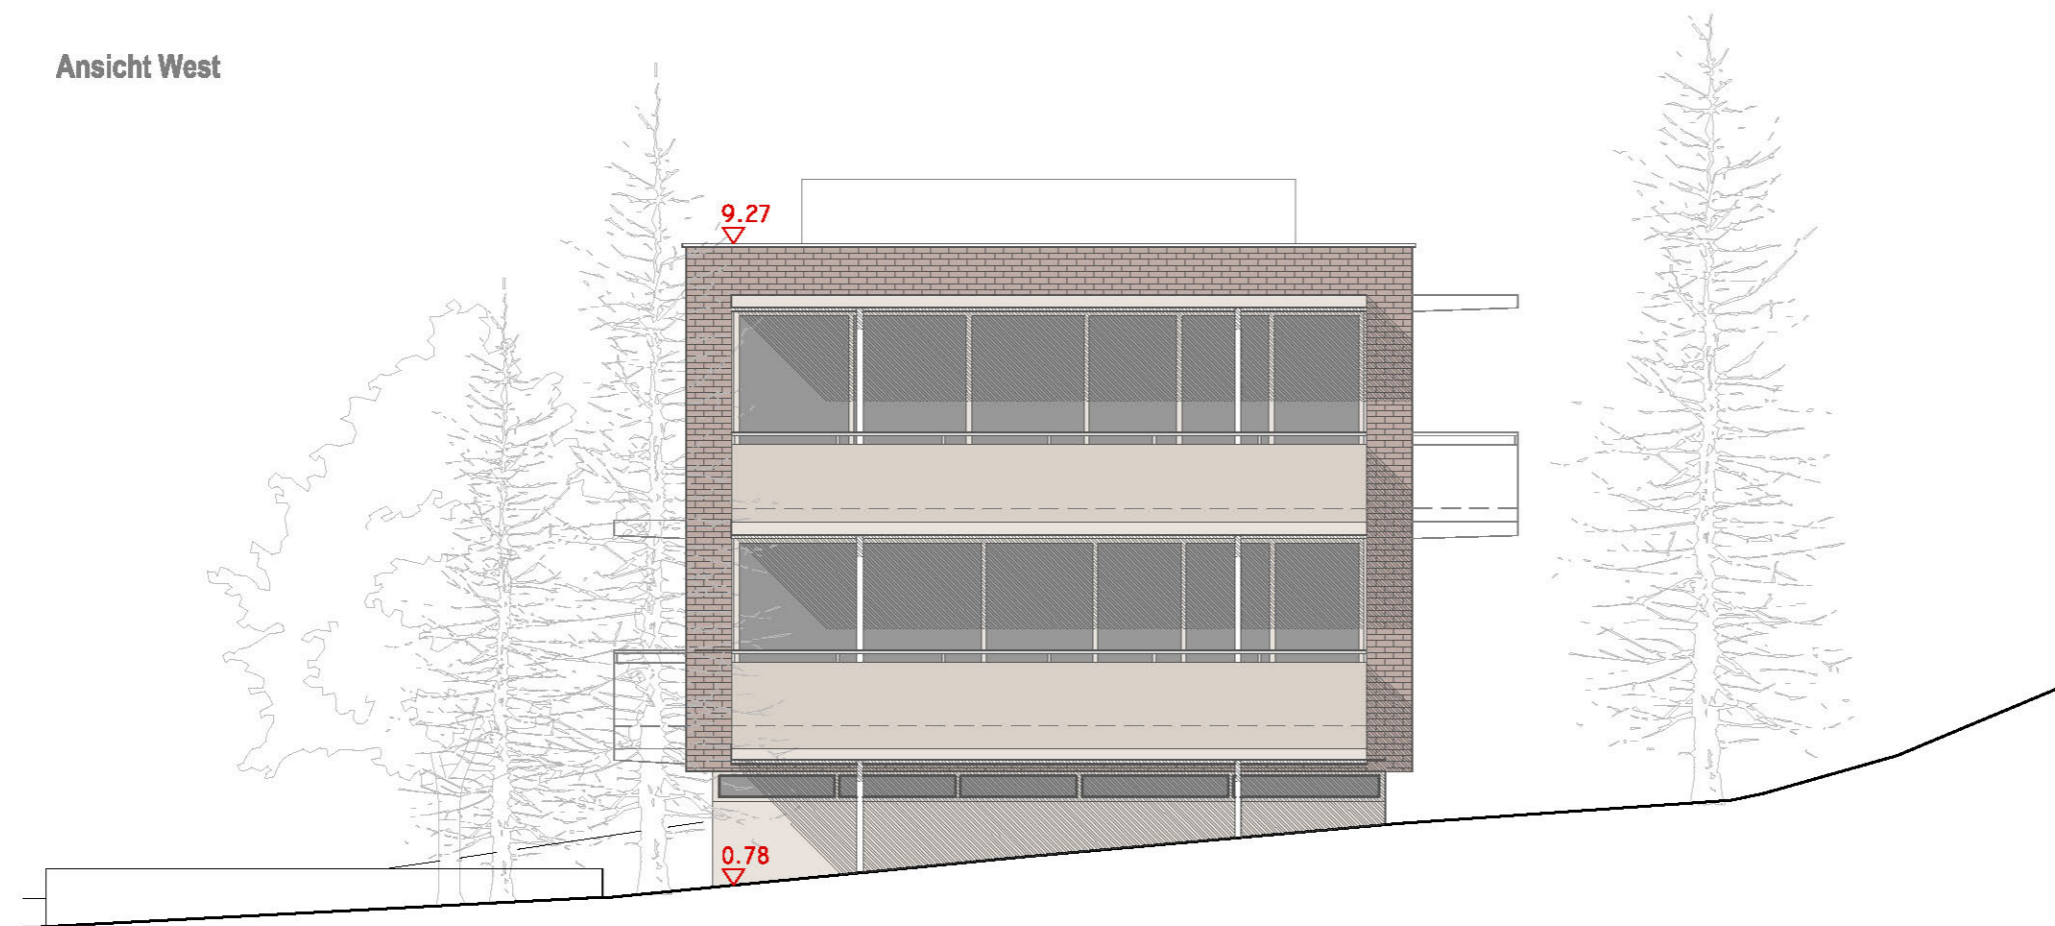

Ansichten
West, Süd

Inhalt:
Ansichten M 1:100

Ansicht West

Ansicht Süd

Architekt DI Helmut Kuëss
Ehregutapl. 8 6900 Bregenz
T 05574 42845 F 42845-4
buero @ architektur-kuess.at

Bearb.: DI Manfred Koller
M.A. Joana Mendes
Datum: 20.02.2013
File: be-01

Ansicht Ost

Ansicht Nord

Architekt DI Helmut Kuëss
Ehregutapl. 8 6900 Bregenz
T 05574 42845 F 42845-4
buero @ architektur-kuess.at

Bearb.: DI Manfred Koller
M.A. Joana Mendes

Datum: 20.02.2013

File: be-01