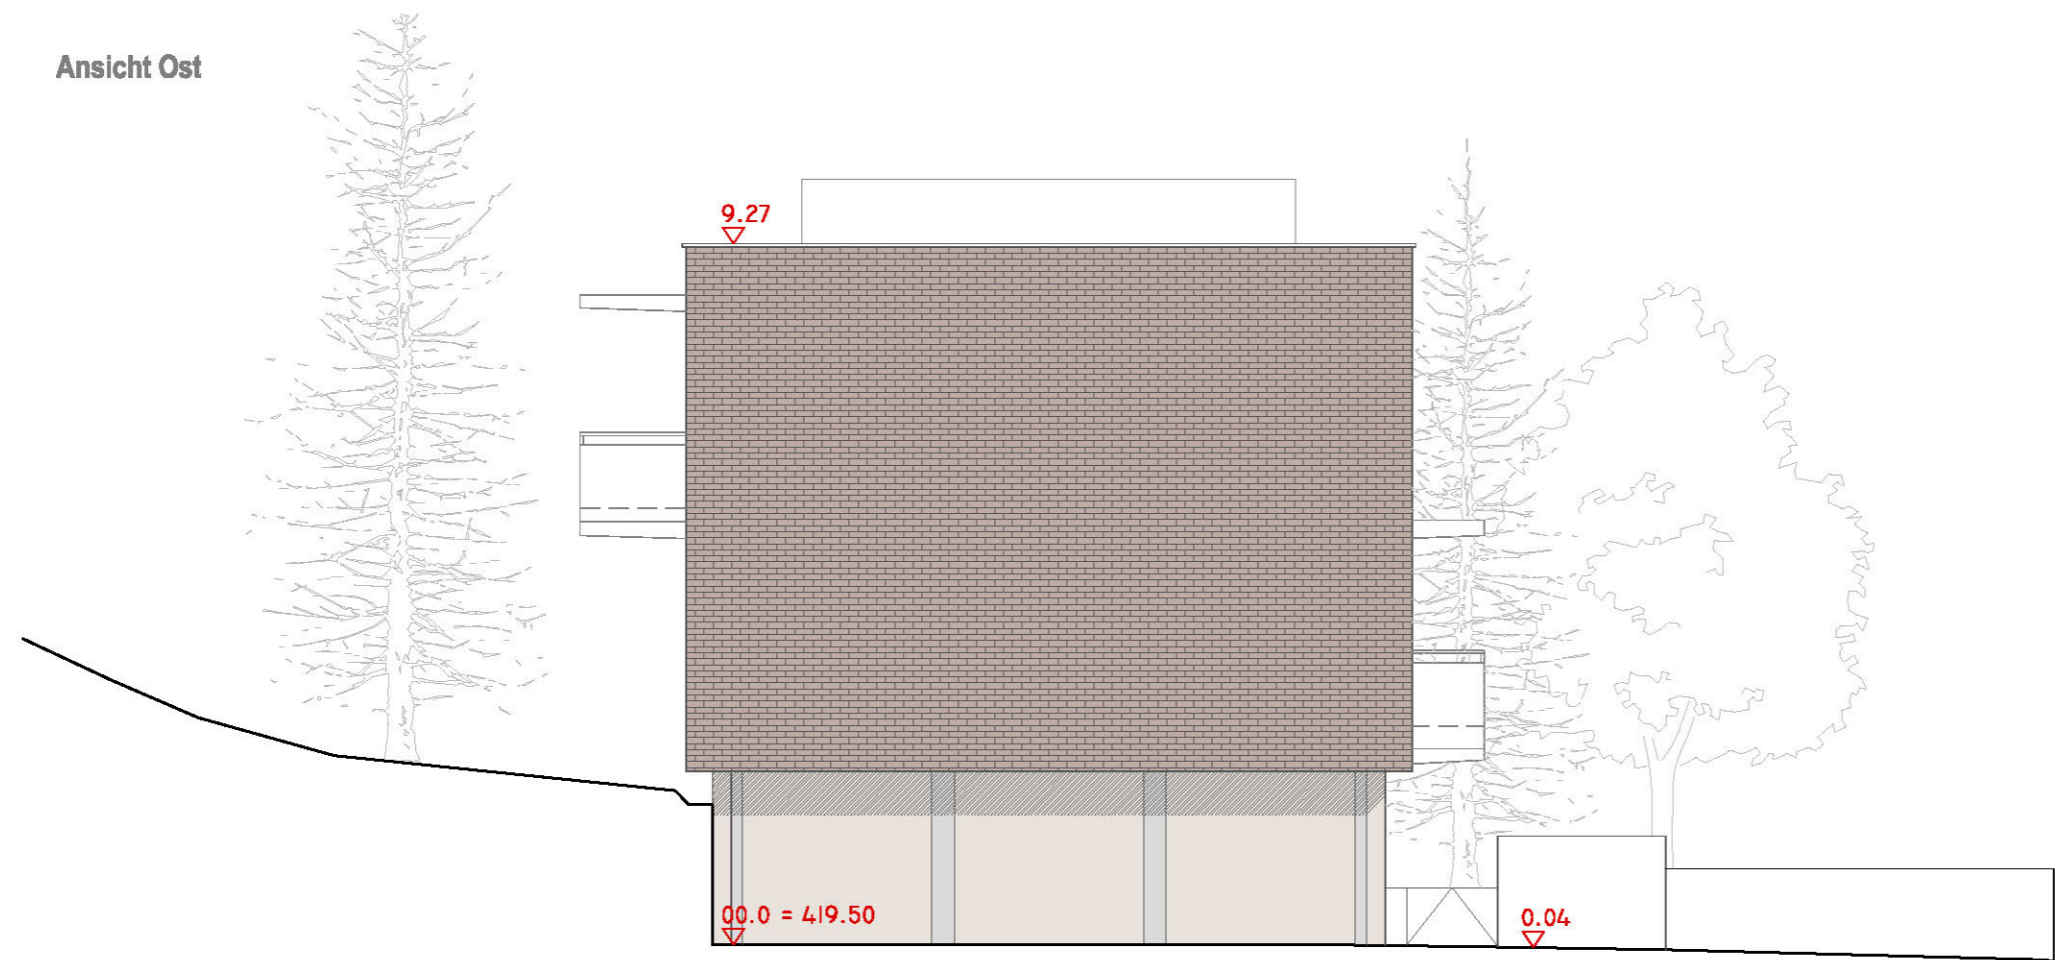

Ansichten
West, Süd

Inhalt:
Ansichten M 1:100

Ansicht West

Ansicht Süd

Architekt DI Helmut Kuëss
Ehregutapl. 8 6900 Bregenz
T 05574 42845 F 42845-4
buero @ architektur-kuess.at

Bearb.: DI Manfred Koller
M.A. Joana Mendes
Datum: 20.02.2013
File: be-01

Ansicht Ost

Ansicht Nord

Architekt DI Helmut Kuëss
Ehregutapl. 8 6900 Bregenz
T 05574 42845 F 42845-4
buero @ architektur-kuess.at

Bearb.: DI Manfred Koller
M.A. Joana Mendes

Datum: 20.02.2013

File: be-01