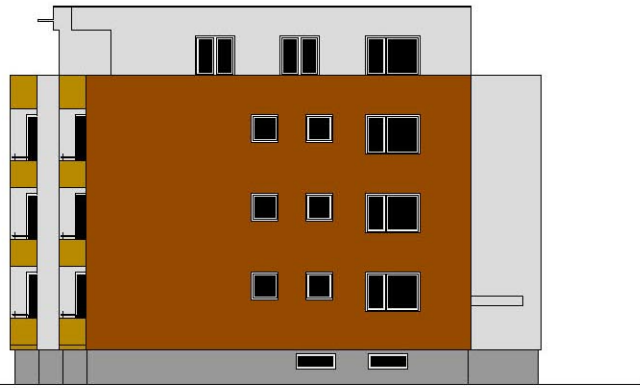

Lageplan

Ansicht Ost

Ansicht West

Ansicht Nord

Ansicht Süd

2005/2006
Lauterach

MWH Mäderstraße - Fassadensanierung (Vogewosi)
Architekt Helmut Kuëss