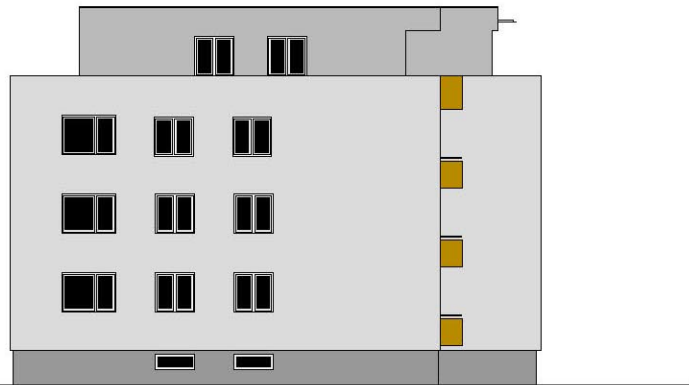

Lageplan

Ansicht Ost

Ansicht West

Ansicht Nord

Ansicht Süd

2005/2006
Lauterach

MWH Mäderstraße - Fassadensanierung (Vogewosi)
Architekt Helmut Kuëss